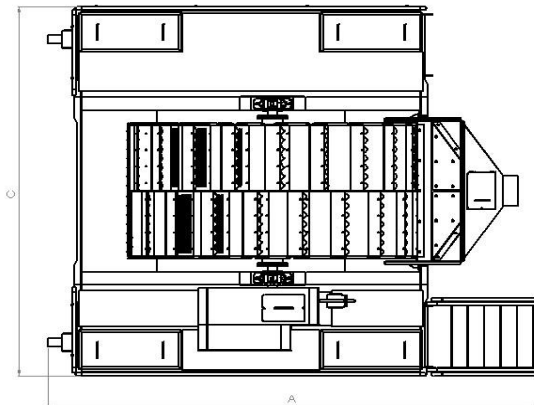

KALİTELİ, GÜVENİLİR

KOVALI YIKAYICI

BAŞLICA ÖZELLİKLER

- 0,25-10 mm arası yüksek kapasiteli yıkama
- Kovalar perfore sacdan yapılmıştır
- Kovalar kolayca değiştirilebilir
- Kova hızları ayarlanabilir
- GMC 7 ve GMC 4 serisi redüktör
- Yedek parça ve servis kitapları
- Kullanıcı ve bakım kitapları

Model	CKY-80	CKY-100
Motor Gücü	5,5 kW	5,5 kW
Kapasite	80-90 m ³ /saat	110-120 m ³ /saat
Kova Ebadı	1600-340 mm	2300-340 mm

TEKNİK ÖZELLİKLER

- SKF VA-405 boşluklu özel masuralı rulman
- SN-522 takviyeli yatak
- ST-37 A1 kalite sac
- Aşınan yüzeyler 6mm ST-52 aşınmaz plaka kaplı