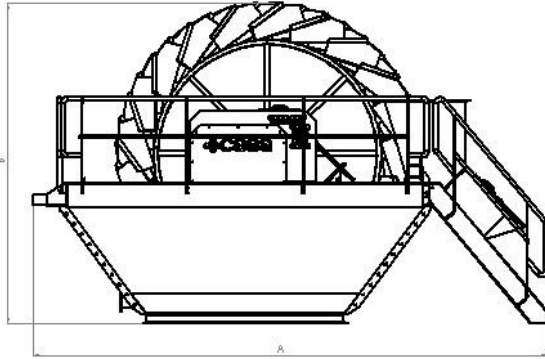

KALİTELİ, GÜVENİLİR

KOVALI YIKAYICI

BAŞLICA ÖZELLİKLER

- 0,25-10 mm arası yüksek kapasiteli yıkama
- Kovalar perfore sacdan yapılmıştır
- Kovalar kolayca değiştirilebilir
- Kova hızları ayarlanabilir
- GMC 7 ve GMC 4 serisi redüktör
- Yedek parça ve servis kitapları
- Kullanıcı ve bakım kitapları

Model	CKY-80	CKY-100
Motor Gücü	5,5 kW	5,5 kW
Kapasite	80-90 m ³ /saat	110-120 m ³ /saat
Kova Ebadı	1600-340 mm	2300-340 mm

TEKNİK ÖZELLİKLER

- SKF VA-405 boşluklu özel masuralı rulman
- SN-522 takviyeli yatak
- ST-37 A1 kalite sac
- Aşınan yüzeyler 6mm ST-52 aşınmaz plaka kaplı