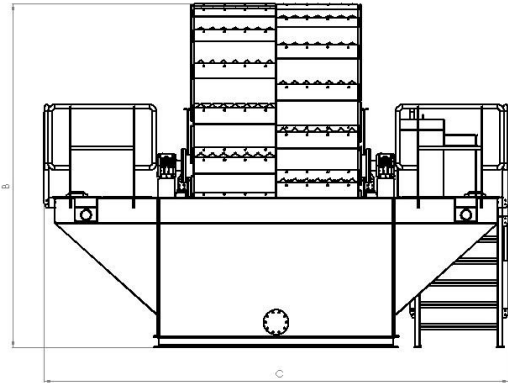

KALİTELİ, GÜVENİLİR

KOVALI YIKAYICI

BAŞLICA ÖZELLİKLER

- 0,25-10 mm arası yüksek kapasiteli yıkama
- Kovalar perfore sacdan yapılmıştır
- Kovalar kolayca değiştirilebilir
- Kova hızları ayarlanabilir
- GMC 7 ve GMC 4 serisi redüktör
- Yedek parça ve servis kitapları
- Kullanıcı ve bakım kitapları

Model	CKY-80	CKY-100
Motor Gücü	5,5 kW	5,5 kW
Kapasite	80-90 m ³ /saat	110-120 m ³ /saat
Kova Ebadı	1600-340 mm	2300-340 mm

TEKNİK ÖZELLİKLER

- SKF VA-405 boşluklu özel masuralı rulman
- SN-522 takviyeli yatak
- ST-37 A1 kalite sac
- Aşınan yüzeyler 6mm ST-52 aşınmaz plaka kaplı

Model	CKY-80	CKY-100
Helezon Devri	2,5 rpm	2,5 rpm
Helis Çapı	3000 mm	3000 mm
Kova Sayısı	40	40