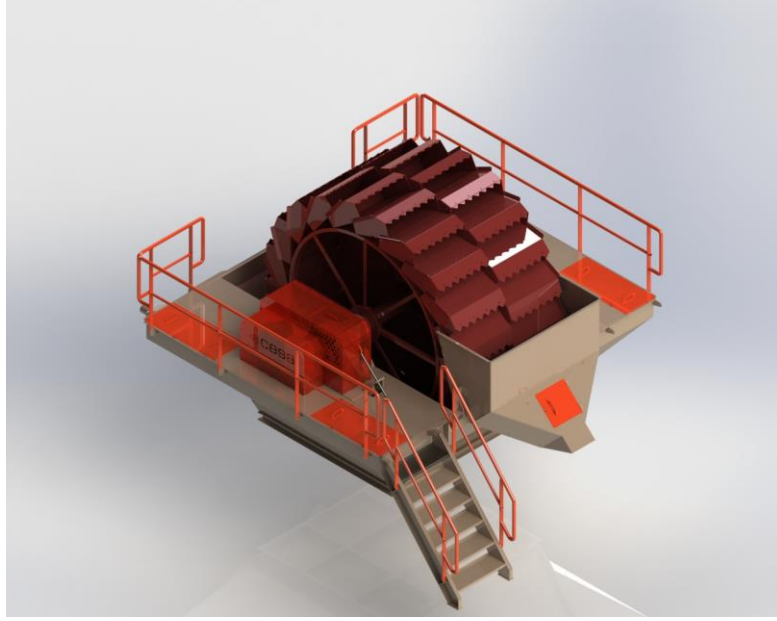

KALİTELİ, GÜVENİLİR

KOVALI YIKAYICI

BAŞLICA ÖZELLİKLER

- 0,25-10 mm arası yüksek kapasiteli yıkama
- Kovalar perfore sacdan yapılmıştır
- Kovalar kolayca değiştirilebilir
- Kova hızları ayarlanabilir
- GMC 7 ve GMC 4 serisi redüktör
- Yedek parça ve servis kitapları
- Kullanıcı ve bakım kitapları

Model	CKY-80	CKY-100
Motor Gücü	5,5 kW	5,5 kW
Kapasite	80-90 m ³ /saat	110-120 m ³ /saat
Kova Ebadı	1600-340 mm	2300-340 mm

TEKNİK ÖZELLİKLER

- SKF VA-405 boşluklu özel masuralı rulman
- SN-522 takviyeli yatak
- ST-37 A1 kalite sac
- Aşınan yüzeyler 6mm ST-52 aşınmaz plaka kaplı

Model	CKY-80	CKY-100
Helezon Devri	2,5 rpm	2,5 rpm
Helis Çapı	3000 mm	3000 mm
Kova Sayısı	40	40