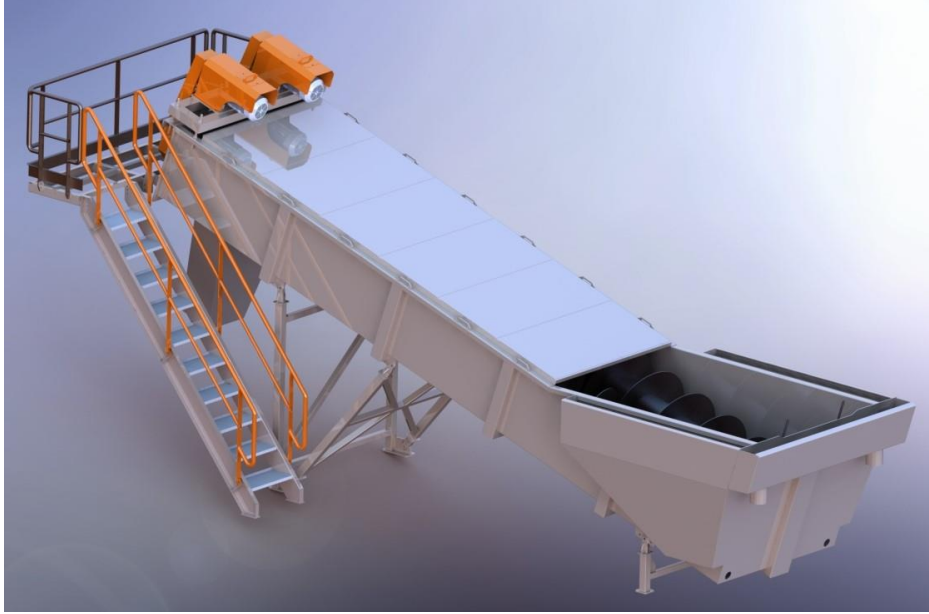

KALİTELİ, GÜVENİLİR

HELEZON YIKAYICI

	A	B	C	D	E	F	G	H	I
600X6000	7275	3405	2212	660	2388	1615	1150	2260	18 ⁰
750X7500	8851	3976	2312	815	2730	1810	1150	2720	18 ⁰
800X8000	10410	4385	2700	890	2827	2219	1150	3210	18 ⁰
1000X10000	11417	4673	3262	1070	1070	2465	1116	3090	15 ⁰

BAŞLICA ÖZELLİKLER

- Yedek parça ve servis kitapları
- Kullanıcı ve bakım kitapları

Model	Kapasite(0-3mm,0-7mm)	Su İhtiyacı
CY-24	15-30 m ³ /saat	15-30 m ³ /saat
CY-25	25-45 m ³ /saat	25-45 m ³ /saat
CY-26	40-75 m ³ /saat	35-55 m ³ /saat
CY-27	50-90 m ³ /saat	45-65 m ³ /saat

TEKNİK ÖZELLİKLER

- Yan sac kalınlığı 10 mm ST-37 A1 kalite

Model	Motor Gücü
CY-24	5,5 kW
CY-25	5,5 kW
CY-26	7,5 kW
CY-27	7,5 kW