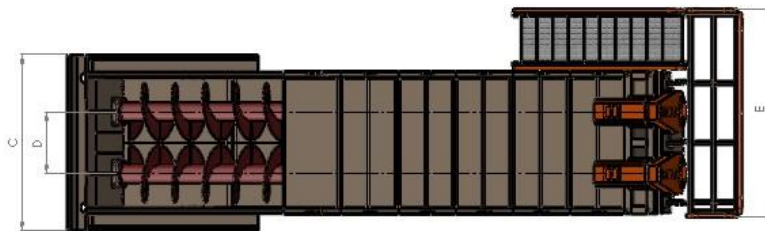

KALİTELİ, GÜVENİLİR

HELEZON YIKAYICI

	A	B	C	D	E	F	G	H	I
600X6000	7275	3405	2212	660	2388	1615	1150	2260	18 ⁰
750X7500	8851	3976	2312	815	2730	1810	1150	2720	18 ⁰
800X8000	10410	4385	2700	890	2827	2219	1150	3210	18 ⁰
1000X10000	11417	4673	3262	1070	1070	2465	1116	3090	15 ⁰

BAŞLICA ÖZELLİKLER

- Yedek parça ve servis kitapları
- Kullanıcı ve bakım kitapları

Model	Kapasite(0-3mm,0-7mm)	Su İhtiyacı
CY-24	15-30 m ³ /saat	15-30 m ³ /saat
CY-25	25-45 m ³ /saat	25-45 m ³ /saat
CY-26	40-75 m ³ /saat	35-55 m ³ /saat
CY-27	50-90 m ³ /saat	45-65 m ³ /saat

TEKNİK ÖZELLİKLER

- Yan sac kalınlığı 10 mm ST-37 A1 kalite

Model	Motor Gücü
CY-24	5,5 kW
CY-25	5,5 kW
CY-26	7,5 kW
CY-27	7,5 kW