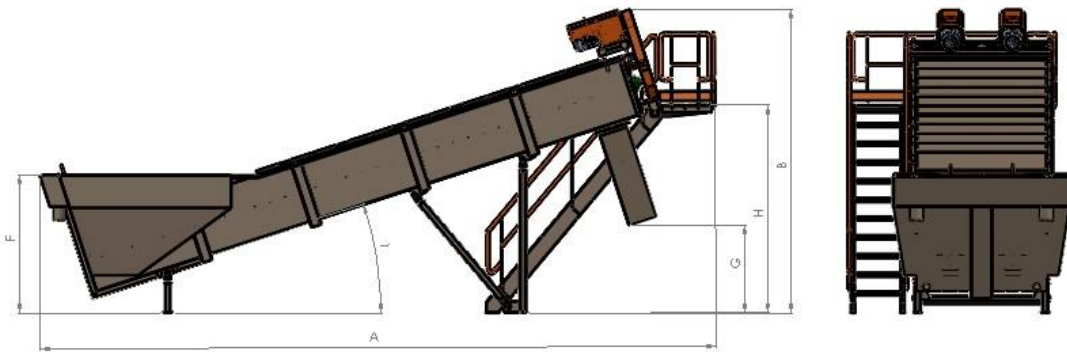

KALİTELİ, GÜVENİLİR

HELEZON YIKAYICI

	A	B	C	D	E	F	G	H	I
600X6000	7275	3405	2212	660	2388	1615	1150	2260	18 ⁰
750X7500	8851	3976	2312	815	2730	1810	1150	2720	18 ⁰
800X8000	10410	4385	2700	890	2827	2219	1150	3210	18 ⁰
1000X10000	11417	4673	3262	1070	1070	2465	1116	3090	15 ⁰

BAŞLICA ÖZELLİKLER

- Yedek parça ve servis kitapları
- Kullanıcı ve bakım kitapları

Model	Kapasite(0-3mm,0-7mm)	Su İhtiyacı
CY-24	15-30 m ³ /saat	15-30 m ³ /saat
CY-25	25-45 m ³ /saat	25-45 m ³ /saat
CY-26	40-75 m ³ /saat	35-55 m ³ /saat
CY-27	50-90 m ³ /saat	45-65 m ³ /saat

TEKNİK ÖZELLİKLER

- Yan sac kalınlığı 10 mm ST-37 A1 kalite

Model	Motor Gücü
CY-24	5,5 kW
CY-25	5,5 kW
CY-26	7,5 kW
CY-27	7,5 kW